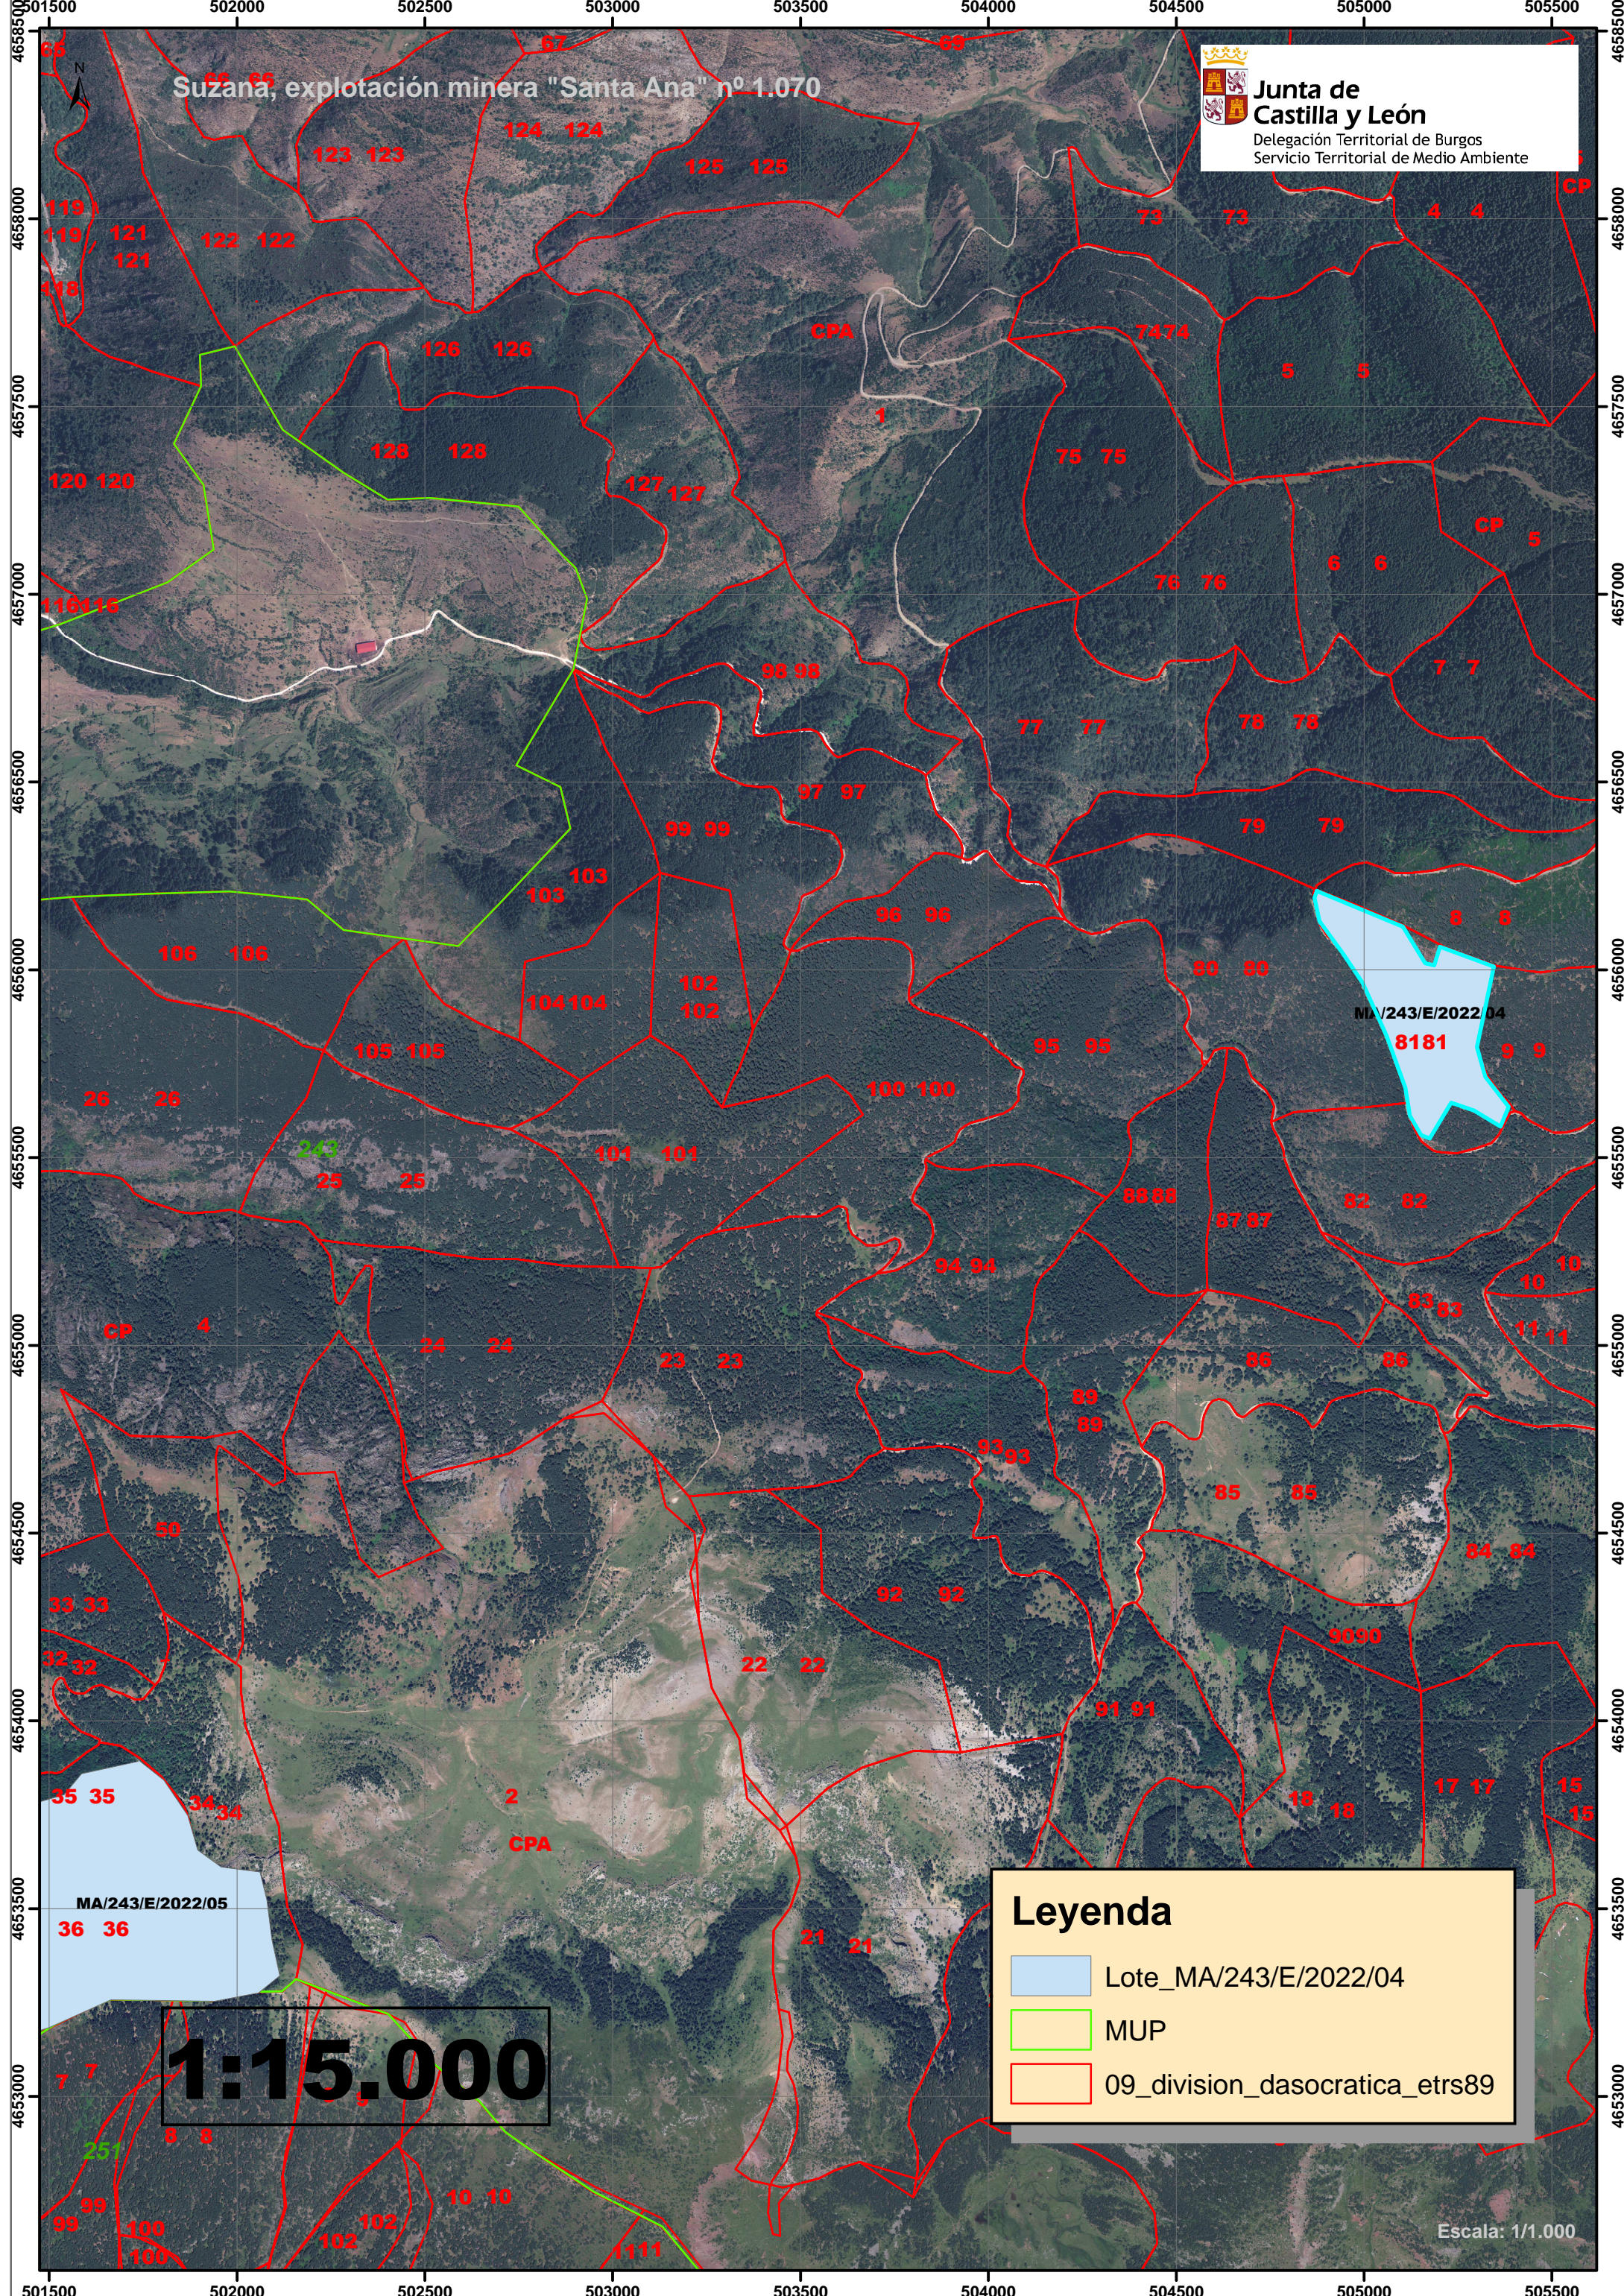

Suzana, explotación minera "Santa Ana" nº 1.070

MA/243/E/2022/04
8181

MA/243/E/2022/05
36 36

1:15.000

Leyenda

-  Lote_MA/243/E/2022/04
-  MUP
-  09_division_dasocratica_etr89